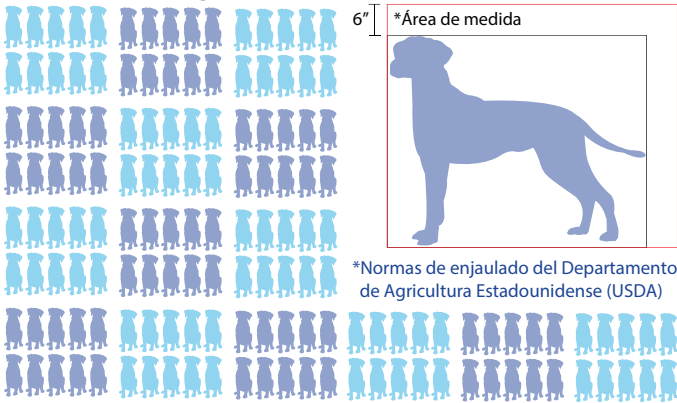

Tejas

Sobre 136 fábricas de cachorros

Contiene 12 de las peores fábricas en todo el país

Más de 7,000 perros adultos están atrapados en estas fábricas

Una hembra de raza grande puede parir más de 160 cachorros en 10 años de engendramiento

Usted es la solución. Adopte.

 www.BailingOutBenji.com   

Tejas

Sobre 136 fábricas de cachorros

Contiene 12 de las peores fábricas en todo el país

Más de 7,000 perros adultos están atrapados en estas fábricas

Una hembra de raza grande puede parir más de 160 cachorros en 10 años de engendramiento

Usted es la solución. Adopte.

 www.BailingOutBenji.com   

Tejas

Sobre 136 fábricas de cachorros

Contiene 12 de las peores fábricas en todo el país