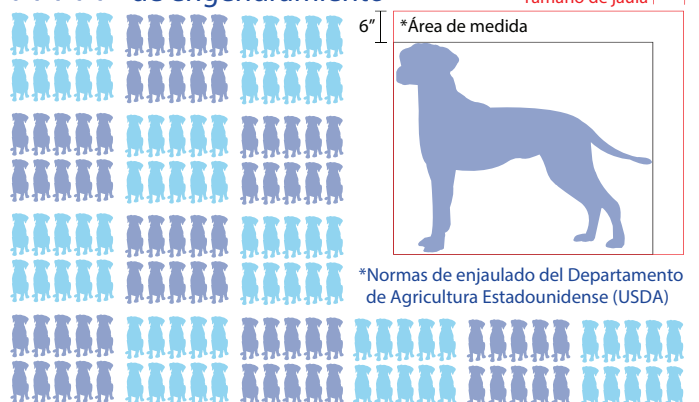

Tejas

Sobre 136 fábricas de cachorros

Contiene 12 de las peores fábricas en todo el país

Más de 7,000 perros adultos están atrapados en estas fábricas

Una hembra de raza grande puede parir más de 160 cachorros en 10 años de engendramiento