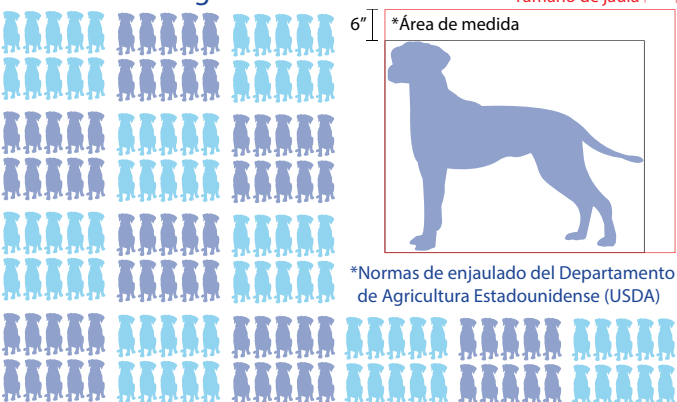

Tejas

Sobre 136 fábricas de cachorros

Contiene 12 de las peores fábricas en todo el país

Más de 7,000 perros adultos están atrapados en estas fábricas

Una hembra de raza grande puede parir más de 160 cachorros en 10 años de engendramiento

Usted es la solución. Adopte.

 www.BailingOutBenji.com   

Tejas

Sobre 136 fábricas de cachorros

Contiene 12 de las peores fábricas en todo el país

Más de 7,000 perros adultos están atrapados en estas fábricas

Una hembra de raza grande puede parir más de 160 cachorros en 10 años de engendramiento

Usted es la solución. Adopte.

 www.BailingOutBenji.com   

Tejas

Sobre 136 fábricas de cachorros

Contiene 12 de las peores fábricas en todo el país

Más de 7,000 perros adultos están atrapados en estas fábricas

Una hembra de raza grande puede parir más de 160 cachorros en 10 años de engendramiento

Usted es la solución. Adopte.

 www.BailingOutBenji.com   