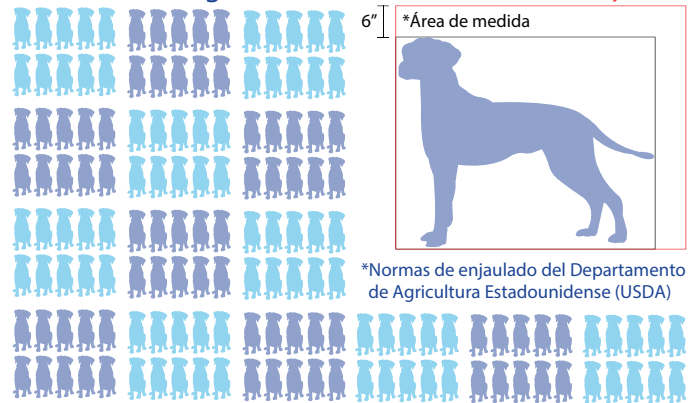

Tejas

Sobre 136 fábricas de cachorros

Contiene 12 de las peores fábricas en todo el país

Más de 7,000 perros adultos están atrapados en estas fábricas

Una hembra de raza grande puede parir más de 160 cachorros en 10 años de engendramiento

Usted es la solución. Adopte.

 www.BailingOutBenji.com   

Tejas

Sobre 136 fábricas de cachorros

Contiene 12 de las peores fábricas en todo el país

Más de 7,000 perros adultos están atrapados en estas fábricas

Una hembra de raza grande puede parir más de 160 cachorros en 10 años de engendramiento

Usted es la solución. Adopte.

 www.BailingOutBenji.com   

Tejas

Sobre 136 fábricas de cachorros

Contiene 12 de las peores fábricas en todo el país